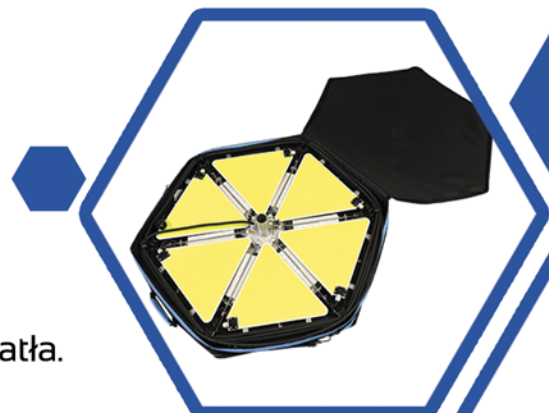

POWERMOON[®] LED

HEXASPACE[®]

HEXASPACE[®] to najnowsza generacja oświetlenia terenu. Solidna konstrukcja odporna na ciężkie warunki atmosferyczne sprawdzi się podczas prac technicznych, akcji ratunkowych i w każdej innej chwili, gdzie potrzebne jest jakościowe źródło światła.

Nowa technologia zapewnia wydajne światło z zachowaniem niskiej wagi. Wodoodporność i odporność na czynniki mechaniczne sprawiają, że **HEXASPACE[®]** nadaje się do użytku w każdych warunkach. Ręczna regulacja kątów świecenia pojedynczych sekcji świetlnych pozwala na oświetlenie terenu według aktualnego zapotrzebowania.

HEXASPACE[®] cechuje się relatywnie niskim poborem prądu. Standardowy agregat prądotwórczy 2,2kW jest w stanie bezproblemowo zasilić 2 moduły świetlne HexaSpace zachowując zapas mocy.

Specyfikacja **HEXASPACE[®]**:

- Wymiary: 690x780x70mm
- Waga modułu świetlnego: 8,8kg
- Moc: 900 W
- Moc świetlna: 110 000 lumenów
- Zakres oświetlenia: 360°
- Zasilanie: sieć 230V
- Częstotliwość: 50-60Hz
- Poziom ochrony: IP68

POWERMOON[®]
LED