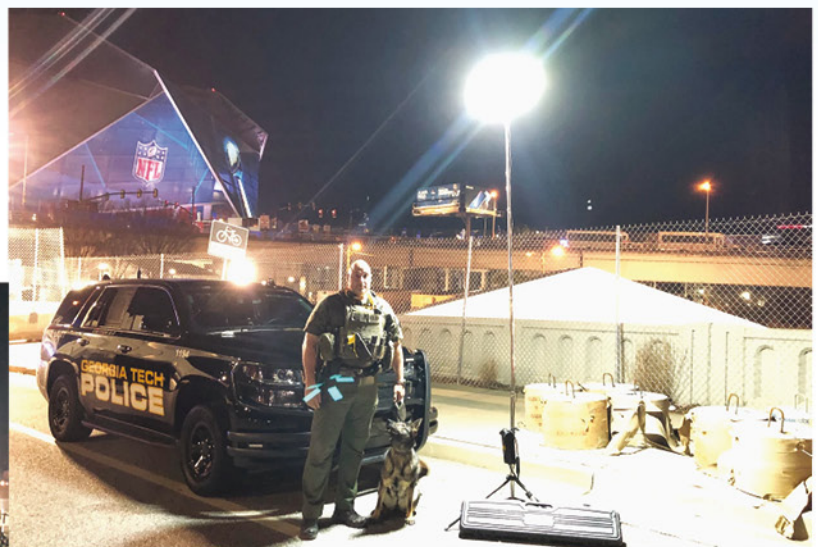

POCKETMOON[®]

od

POWERMOON[®]
LED

Nowatorskie, profesjonalne, przenośne oświetlenie znajdujące zastosowanie w każdej sytuacji.

Zasilane prądem stałym lub z akumulatora samochodowego.

Może być również wyposażone w zestaw akumulatorowy zapewniający 4 godziny pracy

Światło rozproszone, nie rzuca cienia.
Kąt: 10 m

Urządzenie wodoodporne i o wysokiej odporności na wstrząsy i uderzenia.

Najlepsze, przenośne oświetlenie zarówno do profesjonalnego, jak i prywatnego użytku.

Wyposażone w statyw ze stali nierdzewnej z obrotową głowicą, rozkładany do wysokości 3,5 m

Waga wraz z opakowaniem transportowym: 5,9 kg

ASF ul. Centralna 7, 95-030 Starowa Góra

Biuro i serwis:

ul. Bolesława 5, 93-492 Łódź