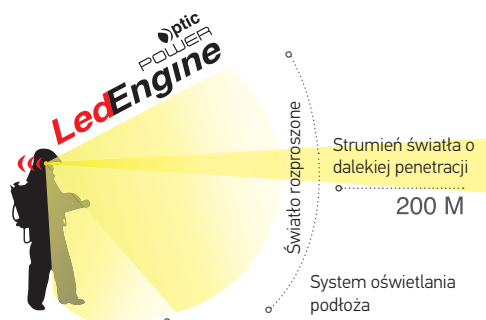

www.adalit.com

ADALIT
Smart Lighting Solutions

ASF Monika Bryszewska
ul. Centralna 7, 95-030 Starowa Góra
tel. + 48 609 407 470
tel./fax + 48 42 280 92 08
e-mail: biuro@asf.net.pl • www.asf.net.pl